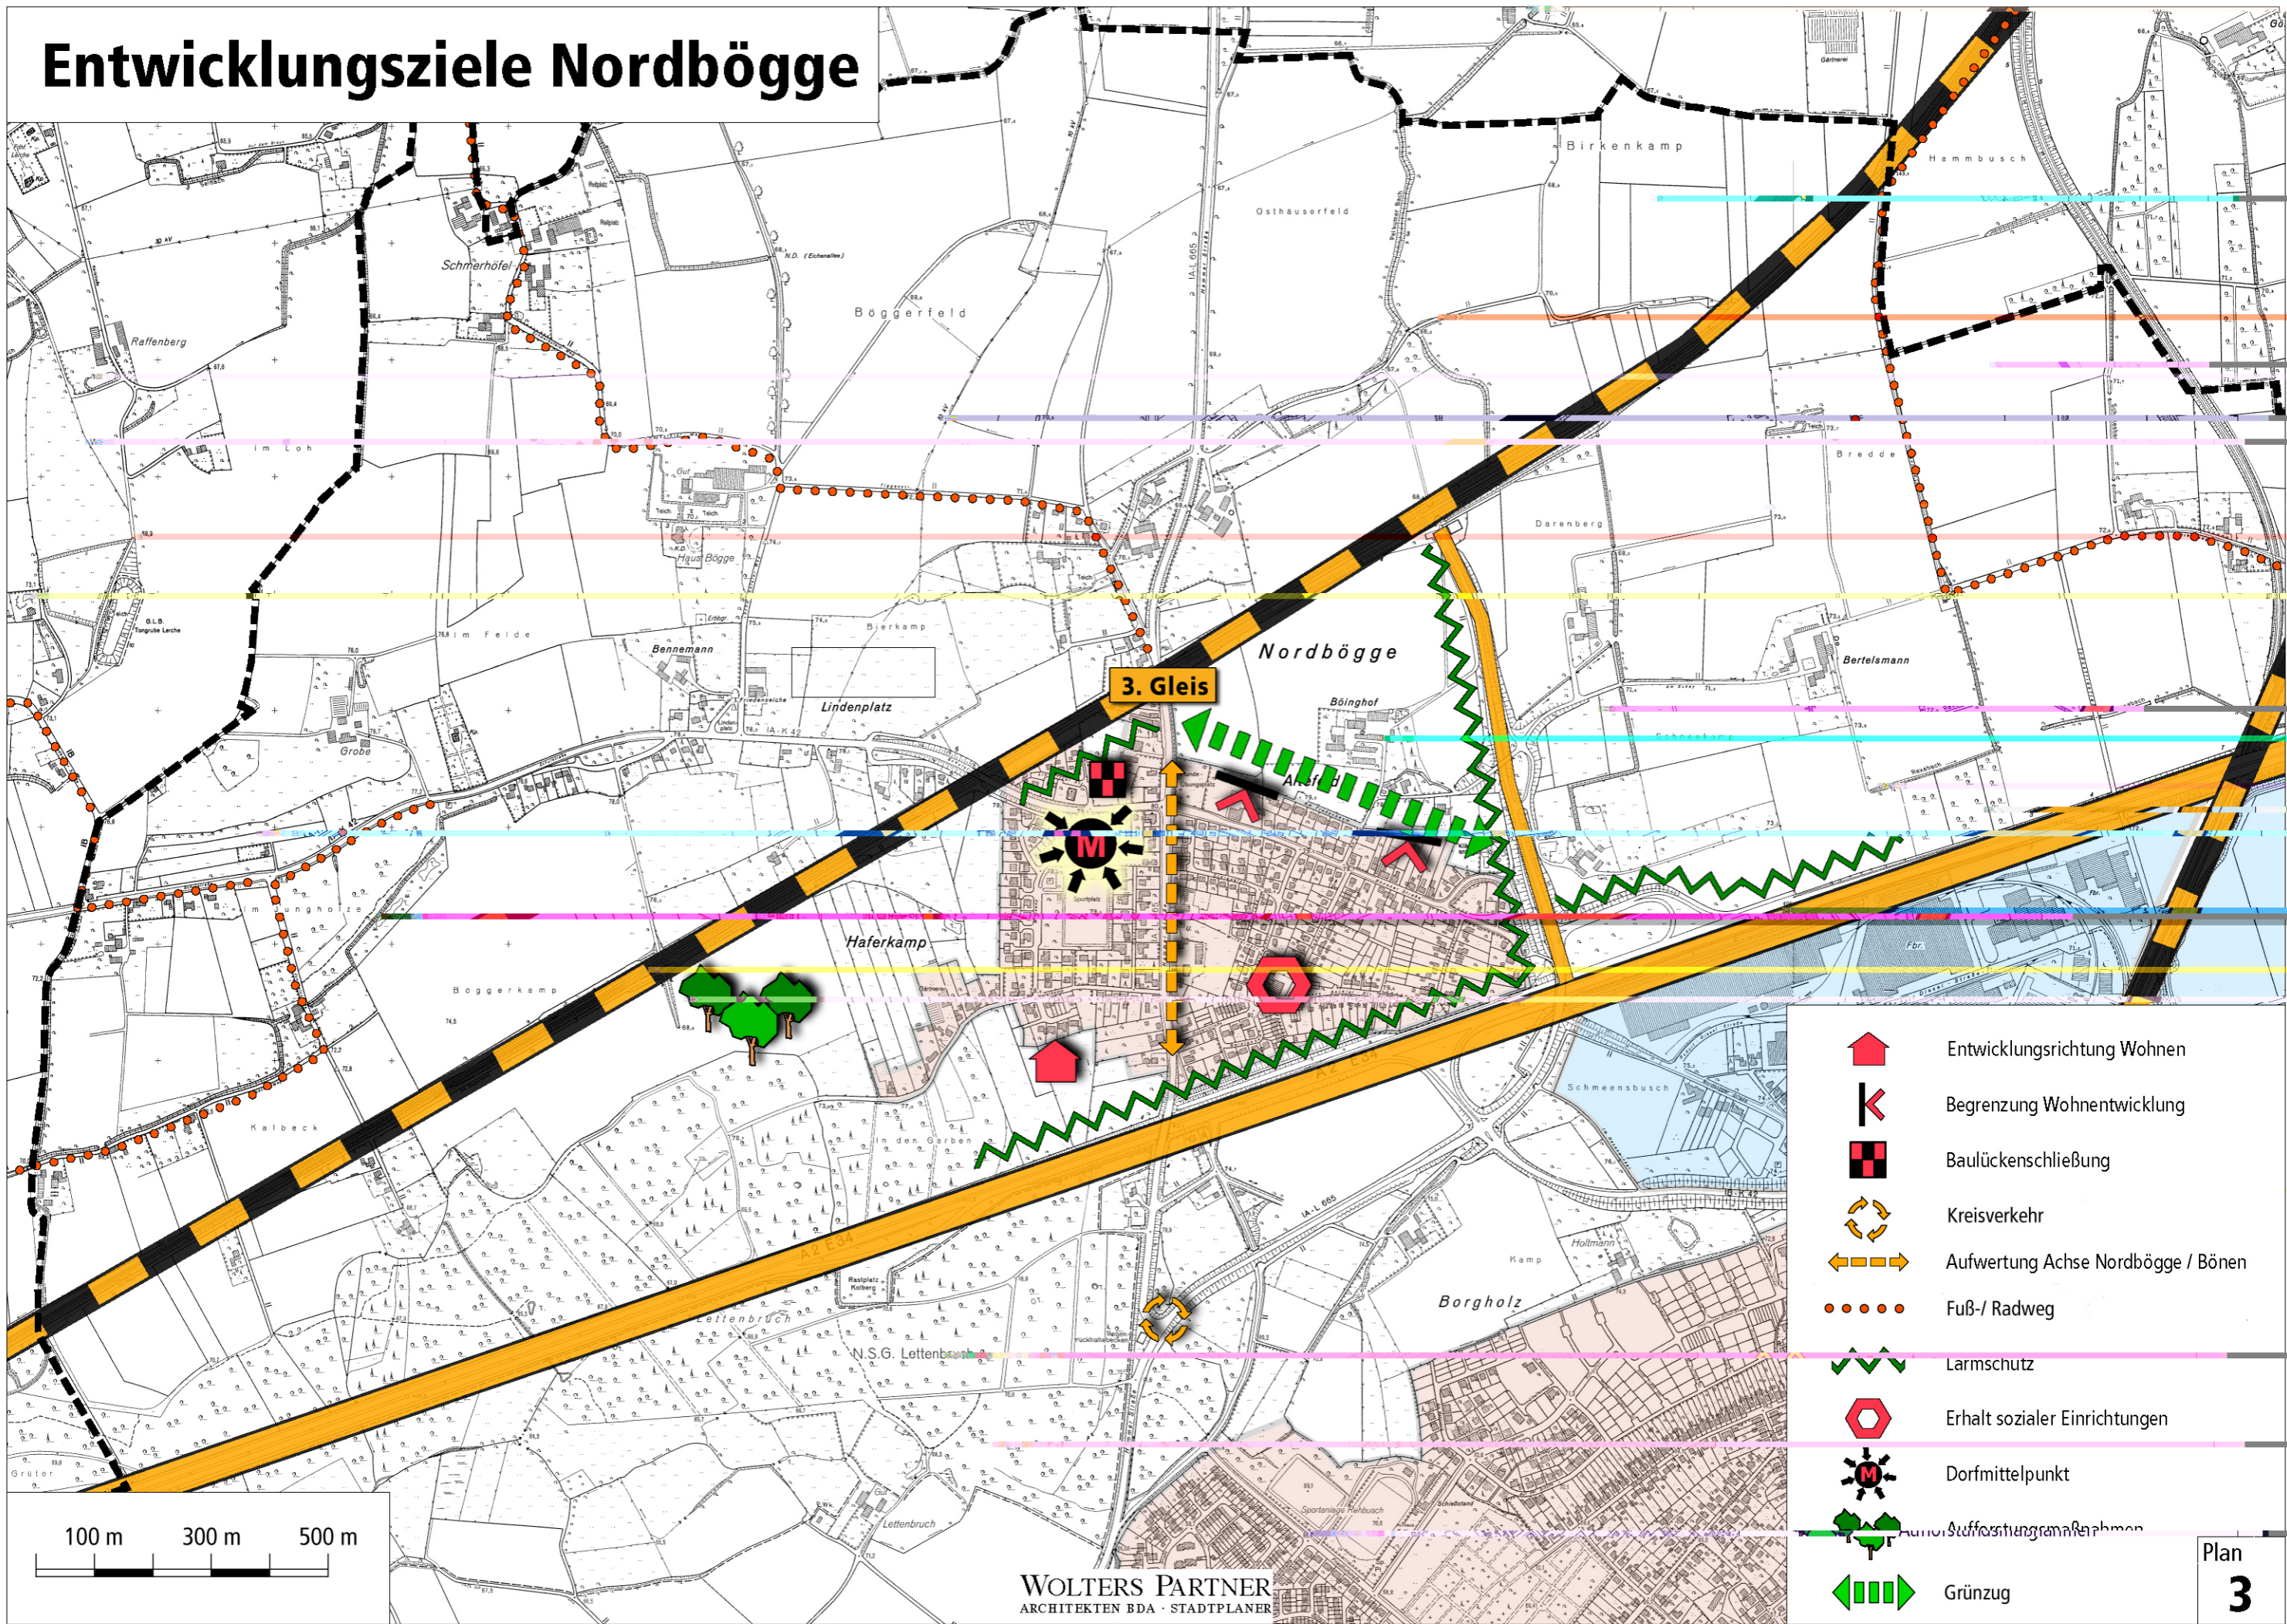

Entwicklungsziele Nordbögge

-  Entwicklungsrichtung Wohnen
-  Begrenzung Wohnentwicklung
-  Baulückenschließung
-  Kreisverkehr
-  Aufwertung Achse Nordbögge / Bönen
-  Fuß-/ Radweg
-  Larmschutz
-  Erhalt sozialer Einrichtungen
-  Dorfmittelpunkt
-  Aufforstungsmaßnahmen
-  Grünzug

100 m 300 m 500 m