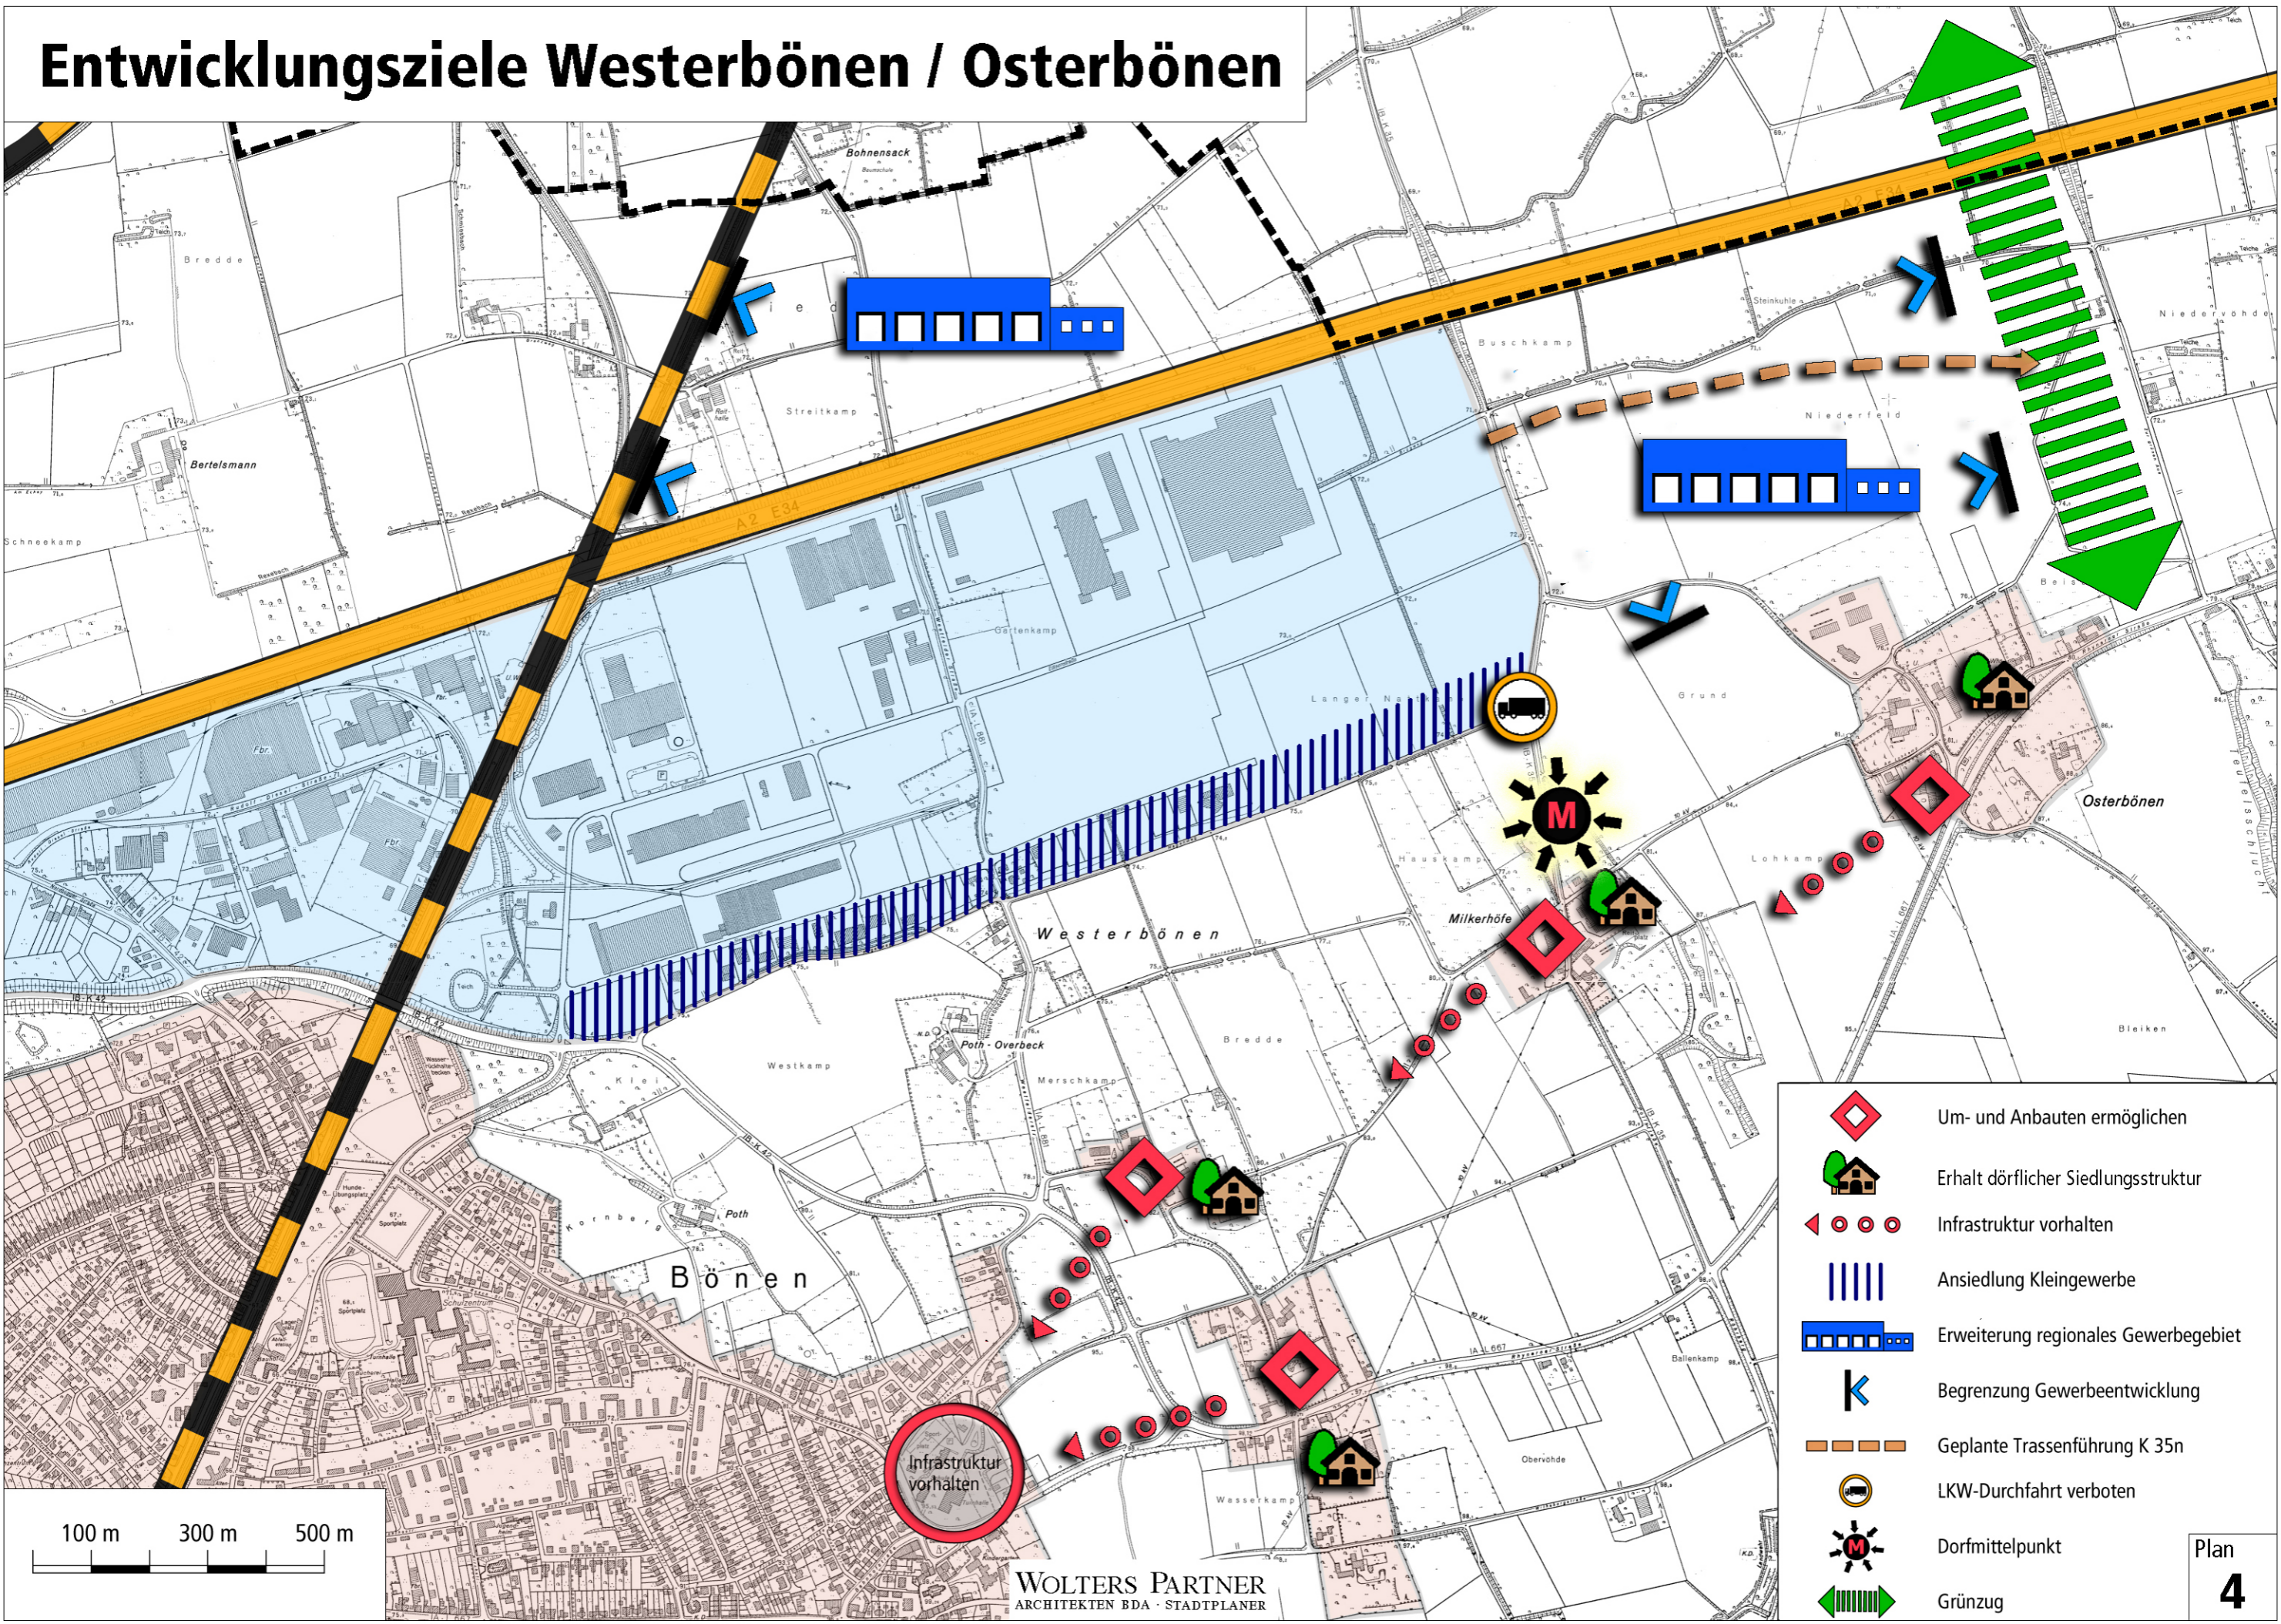

# Entwicklungsziele Westerbönen / Osterbönen

-  Um- und Anbauten ermöglichen
-  Erhalt dörflicher Siedlungsstruktur
-  Infrastruktur vorhalten
-  Ansiedlung Kleingewerbe
-  Erweiterung regionales Gewerbegebiet
-  Begrenzung Gewerbeentwicklung
-  Geplante Trassenführung K 35n
-  LKW-Durchfahrt verboten
-  Dorfmittelpunkt
-  Grünzug

100 m 300 m 500 m

Infrastruktur vorhalten